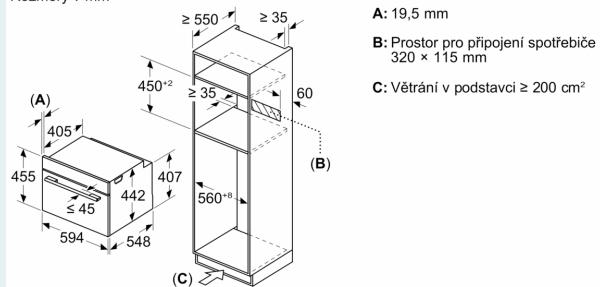

Technické informace

- délka přívodního kabelu: 150 cm
- napětí: 220 - 240 V
- celkový příkon elektro: 3.6 kW

Rozměry

- rozměry spotřebiče (V x Š x H): 455 mm x 594 mm x 548 mm
- rozměry niky (V x Š x H): 450 mm - 455 mm x 560 mm - 568 mm x 550 mm
- „potřebné rozměry naleznete v instalačních materiálech“

iQ700, Vestavná kompaktní trouba s mikrovlnami, 60 x 45 cm, Černá CM724G1B1

Rozměrové výkresy

Rozměry v mm

Montáž dvou spotřebičů nad sebou

Výměna vzduchu

A: Větrací mřížka $\geq 200 \text{ cm}^2$

Rozměrové výkresy

Technické informácie

- dĺžka napájacieho kábla: 150 cm
- napätie: 220 - 240 V
- celkový príkon elektro: 3.6 kW

Rozmery a technické informácie

- rozmery spotrebica (V x Š x H): 455 mm x 594 mm x 548 mm
- rozmery niky (V x Š x H): 450 mm - 455 mm x 560 mm - 568 mm x 550 mm
- "Rozmery potrebné pre zabudovanie nájdete v inštalačných materiáloch."