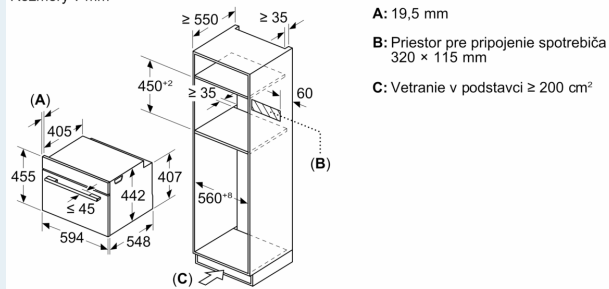

Technické informácie

- dĺžka napájacieho kábla: 150 cm
- napätie: 220 - 240 V
- celkový príkon elektro: 3.6 kW

Rozmery a technické informácie

- rozmery spotrebica (V x Š x H): 455 mm x 594 mm x 548 mm
- rozmery niky (V x Š x H): 450 mm - 455 mm x 560 mm - 568 mm x 550 mm
- "Rozmery potrebné pre zabudovanie nájdete v inštalačných materiáloch."

iQ700, Kompaktná zabudovateľná rúra s mikrovlnami, 60 x 45 cm, Čierna CM724G1B1

Rozmerové výkresy

Rozmery v mm

Montáž dvoch spotrebičov nad sebou

Výmena vzduchu

A: Otvor na prívod vzduchu $\geq 200 \text{ cm}^2$