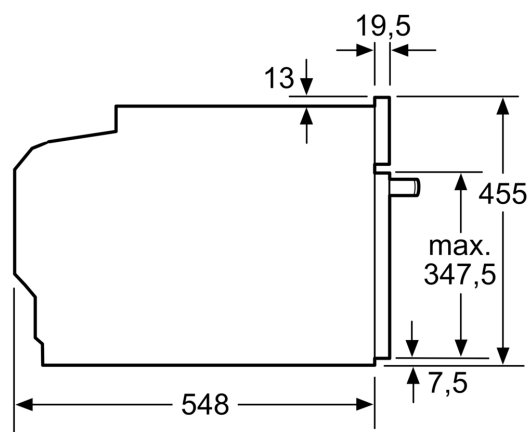

Technické informace

- délka přívodního kabelu: 150 cm
- napětí: 220 - 240 V
- celkový příkon elektro: 3.6 kW

Rozměry

- rozměry spotřebiče (V x Š x H): 455 mm x 594 mm x 548 mm
- rozměry niky (V x Š x H): 450 mm - 455 mm x 560 mm - 568 mm x 550 mm
- „potřebné rozměry naleznete v instalačních materiálech“

Výbava

Technické údaje

Dodatečné funkcie:Kombinácia s mikrovlnným ohrevom
 ovládanie: elektronicky
 Rozmery výrobku: 455 x 594 x 548 mm
 rozmery varného priestoru: 237.0 x 480 x 392.0 mm
 Dĺžka prívodného kábla: 150.0 cm
 Váha: 36.1 kg
 hmotnosť brutto: 38.4 kg
 EAN: 4242003901168
 Max.výkon: 900 W
 príkon: 3600 W
 Prúd: 16 A
 Nominálne napätie: 220-240 V
 frekvencia: 50 Hz
 typ zástrčky: Gardy zástrčka s uzemnením

Technické informácie

- dĺžka napájacieho kábla: 150 cm
- napätie: 220 - 240 V
- celkový príkon elektro: 3.6 kW

Rozmery a technické informácie

- rozmery spotrebica (V x Š x H): 455 mm x 594 mm x 548 mm
- rozmery niky (V x Š x H): 450 mm - 455 mm x 560 mm - 568 mm x 550 mm
- "Rozmery potrebné pre zabudovanie nájdete v inštalačných materiáloch."

iQ700, Kompaktná zabudovateľná rúra s mikrovlnami, 60 x 45 cm, Čierna CM724G1B1

Rozmerové výkresy

Rozmery v mm

Montáž dvoch spotrebičov nad sebou

Výmena vzduchu

A: Otvor na prívod vzduchu $\geq 200 \text{ cm}^2$