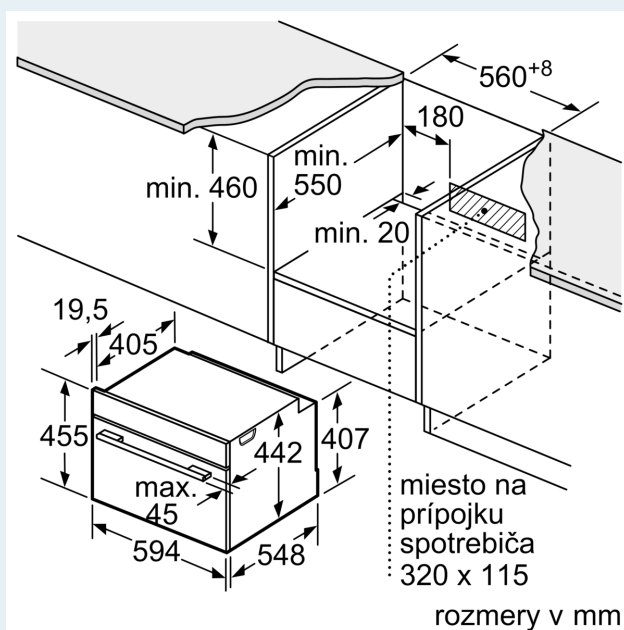

Technické informace

- délka přívodního kabelu: 150 cm
- napětí: 220 - 240 V
- celkový příkon elektro: 3.6 kW

Rozměry

- rozměry spotřebiče (V x Š x H): 455 mm x 594 mm x 548 mm
- rozměry niky (V x Š x H): 450 mm - 455 mm x 560 mm - 568 mm x 550 mm
- „potřebné rozměry naleznete v instalačních materiálech“

Technické informácie

- dĺžka napájacieho kábla: 150 cm
- napätie: 220 - 240 V
- celkový príkon elektro: 3.6 kW

Rozmery a technické informácie

- rozmery spotrebica (V x Š x H): 455 mm x 594 mm x 548 mm
- rozmery niky (V x Š x H): 450 mm - 455 mm x 560 mm - 568 mm x 550 mm
- "Rozmery potrebné pre zabudovanie nájdete v inštalačných materiáloch."

iQ700, Kompaktná zabudovateľná rúra s mikrovlnami, 60 x 45 cm, Čierna CM724G1B1

Rozmerové výkresy

Rozmery v mm

Montáž dvoch spotrebičov nad sebou

Výmena vzduchu

A: Otvor na prívod vzduchu $\geq 200 \text{ cm}^2$

rozмеры v mm

Rozmerové výkresy

zabudovanie s varným panelom

Pokiaľ je kompaktný spotrebič zabudovaný pod varným panelom, musí byť dodržaná nasledujúca hrúbka pracovnej dosky (príp. vrátane nosnej konštrukcie).