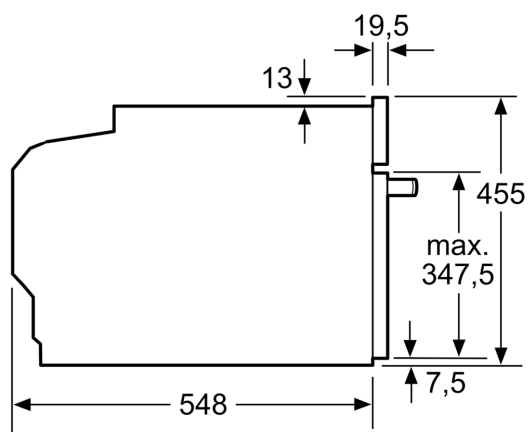

Technické informace

- délka přívodního kabelu: 150 cm
- napětí: 220 - 240 V
- celkový příkon elektro: 3.6 kW

Rozměry

- rozměry spotřebiče (V x Š x H): 455 mm x 594 mm x 548 mm
- rozměry niky (V x Š x H): 450 mm - 455 mm x 560 mm - 568 mm x 550 mm
- „potřebné rozměry naleznete v instalačních materiálech“

iQ700, Vestavná kompaktní trouba s mikrovlnami, 60 x 45 cm, Černá CM724G1B1

Rozměrové výkresy

Rozměry v mm

Montáž dvou spotřebičů nad sebou

Výměna vzduchu

A: Větrací mřížka $\geq 200 \text{ cm}^2$

Rozměrové výkresy

Výbava

Technické údaje

Dodatečné funkcie:Kombinácia s mikrovlnným ohrevom
 ovládanie: elektronicky
 Rozmery výrobku: 455 x 594 x 548 mm
 rozmery varného priestoru: 237.0 x 480 x 392.0 mm
 Dĺžka prívodného kábla: 150.0 cm
 Váha: 36.1 kg
 hmotnosť brutto: 38.4 kg
 EAN: 4242003901168
 Max.výkon: 900 W
 príkon: 3600 W
 Prúd: 16 A
 Nominálne napätie: 220-240 V
 frekvencia: 50 Hz
 typ zástrčky: Gardy zástrčka s uzemnením

Technické informácie

- dĺžka napájacieho kábla: 150 cm
- napätie: 220 - 240 V
- celkový príkon elektro: 3.6 kW

Rozmery a technické informácie

- rozmery spotrebica (V x Š x H): 455 mm x 594 mm x 548 mm
- rozmery niky (V x Š x H): 450 mm - 455 mm x 560 mm - 568 mm x 550 mm
- "Rozmery potrebné pre zabudovanie nájdete v inštalačných materiáloch."