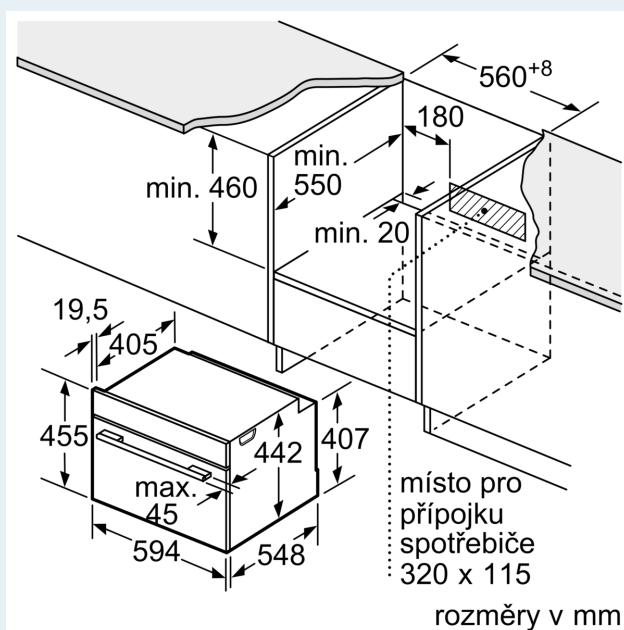

Technické informace

- délka přívodního kabelu: 150 cm
- napětí: 220 - 240 V
- celkový příkon elektro: 3.6 kW

Rozměry

- rozměry spotřebiče (V x Š x H): 455 mm x 594 mm x 548 mm
- rozměry niky (V x Š x H): 450 mm - 455 mm x 560 mm - 568 mm x 550 mm
- „potřebné rozměry naleznete v instalačních materiálech“

iQ700, Vestavná kompaktní trouba s mikrovlnami, 60 x 45 cm, Černá CM724G1B1

Rozměrové výkresy

Rozměry v mm

Montáž dvou spotřebičů nad sebou

Výměna vzduchu

A: Větrací mřížka $\geq 200 \text{ cm}^2$

Rozměrové výkresy

vestavba s varnou deskou

rozměry v mm

Pokud je kompaktní spotřebič vestavěný pod varnou deskou, musí být dodržena následující tloušťka pracovní desky (příp. včetně nosné konstrukce).

Typ varné desky	min. tloušťka pracovní desky	
	nasazená	v rovině
indukční varná deska	42 mm	43 mm
celoplošná indukční varná deska	52 mm	53 mm
plynová varná deska	32 mm	43 mm
elektrická varná deska	32 mm	35 mm

Technické informácie

- dĺžka napájacieho kábla: 150 cm
- napätie: 220 - 240 V
- celkový príkon elektro: 3.6 kW

Rozmery a technické informácie

- rozmery spotrebica (V x Š x H): 455 mm x 594 mm x 548 mm
- rozmery niky (V x Š x H): 450 mm - 455 mm x 560 mm - 568 mm x 550 mm
- "Rozmery potrebné pre zabudovanie nájdete v inštalačných materiáloch."