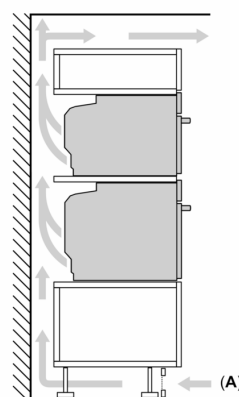

Technické informácie

- dĺžka napájacieho kábla: 150 cm
- napätie: 220 - 240 V
- celkový príkon elektro: 3.6 kW

Rozmery a technické informácie

- rozmery spotrebica (V x Š x H): 455 mm x 594 mm x 548 mm
- rozmery niky (V x Š x H): 450 mm - 455 mm x 560 mm - 568 mm x 550 mm
- "Rozmery potrebné pre zabudovanie nájdete v inštalačných materiáloch."

iQ700, Kompaktná zabudovateľná rúra s mikrovlnami, 60 x 45 cm, Čierna CM724G1B1

Rozmerové výkresy

Rozmery v mm

Montáž dvoch spotrebičov nad sebou

Výmena vzduchu

A: Otvor na prívod vzduchu $\geq 200 \text{ cm}^2$

rozмеры v mm

Rozmerové výkresy

zabudovanie s varným panelom

Pokiaľ je kompaktný spotrebič zabudovaný pod varným panelom, musí byť dodržaná nasledujúca hrúbka pracovnej dosky (príp. vrátane nosnej konštrukcie).